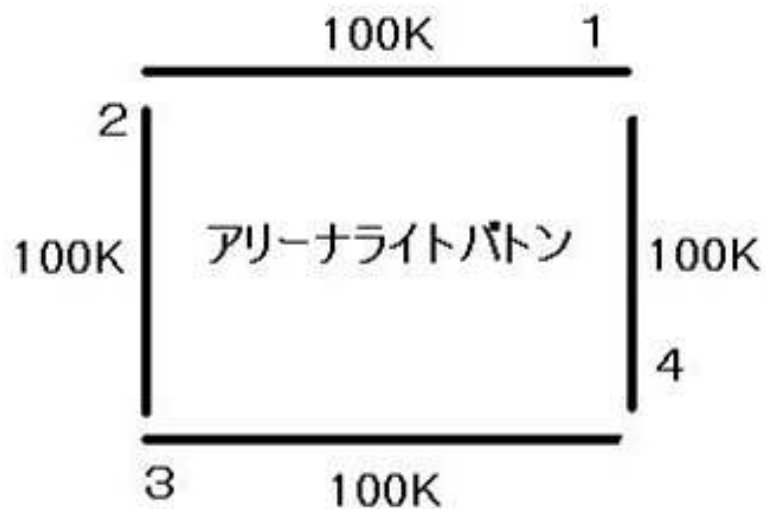

アリーナバトン吊り物重量制限

舞台

- アリーナ美術バトン 250K
- アリーナライトバトン 200K
- アリーナライトバトン 200K

観覧席

下手観覧席側バトン

350K

上手観覧席側バトン

350K

観覧席

アリーナ調整室側バトン

350K

観覧席